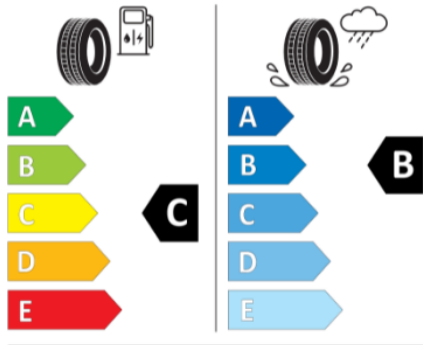

LANDSAIL

LHD11089109/107SX

215/70R15C 109/107 S

C2

2020/740